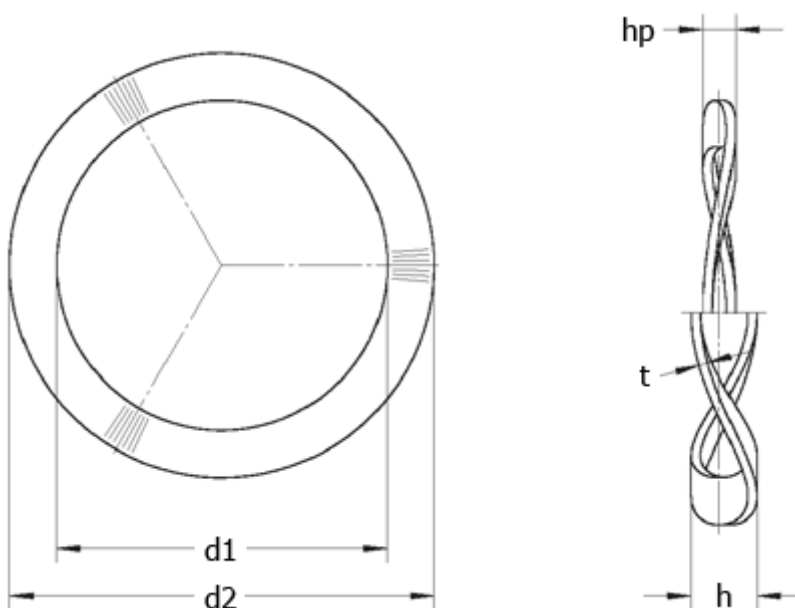

Varenummer: 22012910
Beskrivelse: Bølgefjeder L&M 61x51x0,5 K2
for leje : 6007, 6206, 6305, 6403 16007

Mål

Bølger = 5
d1 = 50.60
d2 = 60.70
F (N) ved hp = 430.0
For leje = 6007, 6403
h = 3.7
hp = 1.60
t = 0.50